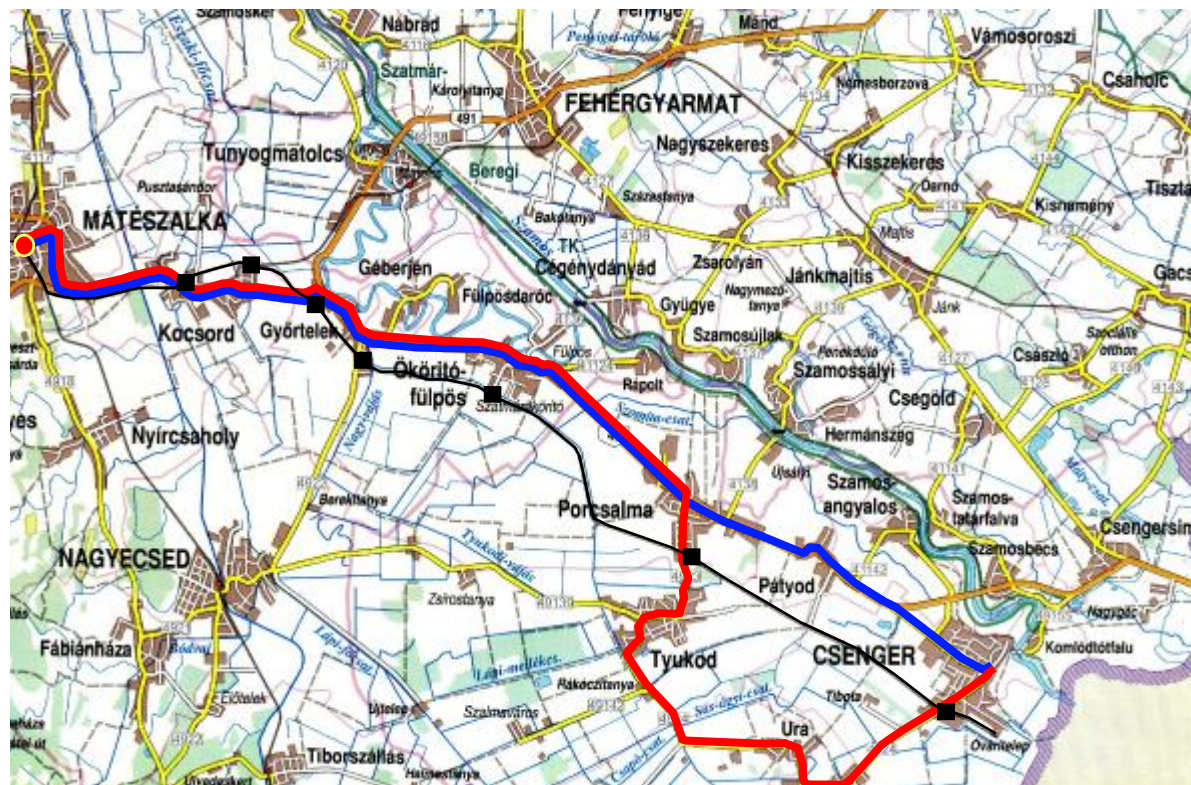

Érvényes:
2009. december 13-tól

114 Mátészalka-Csenger

Vonatok helyett közlekedő autóbuszok

MÁTÉSZALKA

Mátészalka, autóbuszállomásról Csenger, autóbuszállomásra

⊗ 4:45	⊗ 6:20	○ 7:10	▲ 7:15
△ 7:30	8:50	⊗ 10:00	⊗ 10:30
11:10	⊗ 11:40	+ 12:50	+ 12:51
4813:15	3813:18	○ 13:18	1413:45
⊗ 13:45	▲ 13:45	2513:45	⊗ 14:20
⊕ 15:10	4815:43	△ 15:43	1415:43
⊗ 16:17	⊗ 16:40	+ 16:40	⊗ 17:25
○ 17:25	+ 17:25	⊕ 19:10	⊗ 19:35
1519:51	⊕ 19:56	1520:40	⊗ 21:30

Csenger, autóbuszállomásról Mátészalka, autóbuszállomásra

⊗ 3:25	⊗ 4:50	⊗ 5:20	○ 5:30
⊗ 5:50	5:55	▲ 6:10	⊗ 6:10
⊕ 6:15	▲ 7:25	⊗ 7:25	▲ 7:25
○ 7:30	○ 8:20	⊗ 9:10	9:55
+ 10:55	+ 11:00	⊗ 11:20	○ 11:40
12:20	▲ 12:35	⊗ 12:40	+ 14:05
3814:45	1515:00	○ 15:05	⊗ 15:05
⊕ 15:25	⊗ 15:25	1515:40	⊗ 16:05
⊕ 17:55	⊗ 18:05	⊗ 19:30	

Jelmagyarázat:

1. A jelzés nélküli járatok naponta közlekednek.
2. ⊗ - munkaszüneti napok kivételével naponta,
   - ⊗ - munkanapokon,
   - - szabadnapokon,
   - ⊕ - szabad és munkaszüneti napokon,
   - + - munkaszüneti napokon,
   - ⊕ - hetek első munkanapját megelőző napokon,
   - ▲ - iskolai előadási napokon,
   - △ - tanszünetben munkanapokon,
   - **14** - a hetek utolsó iskolai előadási napján,
   - **15** - a hetek első iskolai előadási napját megelőző munkaszüneti napon,
   - **25** - tanszünetben munkanapokon, valamint szabadnapokon,
   - **38** - hetek utolsó iskolai előadási napja kivételével munkanapokon,
   - **48** - hetek utolsó iskolai előadási napja kivételével iskolai előadási napokon

Telefonszámaink:

Mátészalka autóbuszállomás
telefon: /44/ 500-255

Csenger autóbusz végállomás
telefon: /44/ 520-033

Részletes menetrend
és információ:

www.szabolcsvolan.hu
www.menetrendek.hu

Jelmagyarázat:

- 4327 autóbuszvonal
- 4326 autóbuszvonal
- —■— 114 vasútvonal